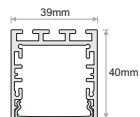

Available upon request:

- ✓ Custom dimensions
- ✓ Custom luminaire colours
- ✓ Emergency version

Model	Luminaire Colour	CCT	CRI	Beam Angle	Watt-LED/m	Length	Voltage
TETRA SLICK WASH Surface <i>(TETRA SLICK WASH SF)</i>	Anodized <i>(AN)</i>	2700K <i>(27C)</i>	≥ 70* <i>(70)</i>	12° <i>(12)</i>	10.5W - 10LED/m <i>(1010)</i>	32cm <i>(032)</i>	24VDC <i>(24)</i>
	White <i>(WH)</i>	3000K <i>(30C)</i>	≥ 80** <i>(80)</i>	25° <i>(25)</i>	21W - 10LED/m <i>(2010)</i>	52cm <i>(052)</i>	
	Black <i>(BL)</i>	4000K <i>(40C)</i>		46° <i>(46)</i>	21W - 20LED/m <i>(2020)</i>	62cm <i>(062)</i>	
		5600K* <i>(56C)</i>		40°x10° <i>(40)</i>		82cm <i>(082)</i>	
TETRA SLICK WASH Wall Adjustable <i>(TETRA SLICK WASH WA)</i>						92cm <i>(092)</i>	
						102cm <i>(102)</i>	
						112cm <i>(112)</i>	
						122cm <i>(122)</i>	
						132cm <i>(132)</i>	
						142cm <i>(142)</i>	
						152cm <i>(152)</i>	
						162cm <i>(162)</i>	
						172cm <i>(172)</i>	
						182cm <i>(182)</i>	
TETRA SLICK WASH Pendant <i>(TETRA SLICK WASH PD)</i>					25.2W - 24LED/m <i>(2424)</i>	192cm <i>(192)</i>	
						202cm <i>(202)</i>	
						52cm <i>(052)</i>	
						102cm <i>(102)</i>	
						152cm <i>(152)</i>	
					202cm <i>(202)</i>		